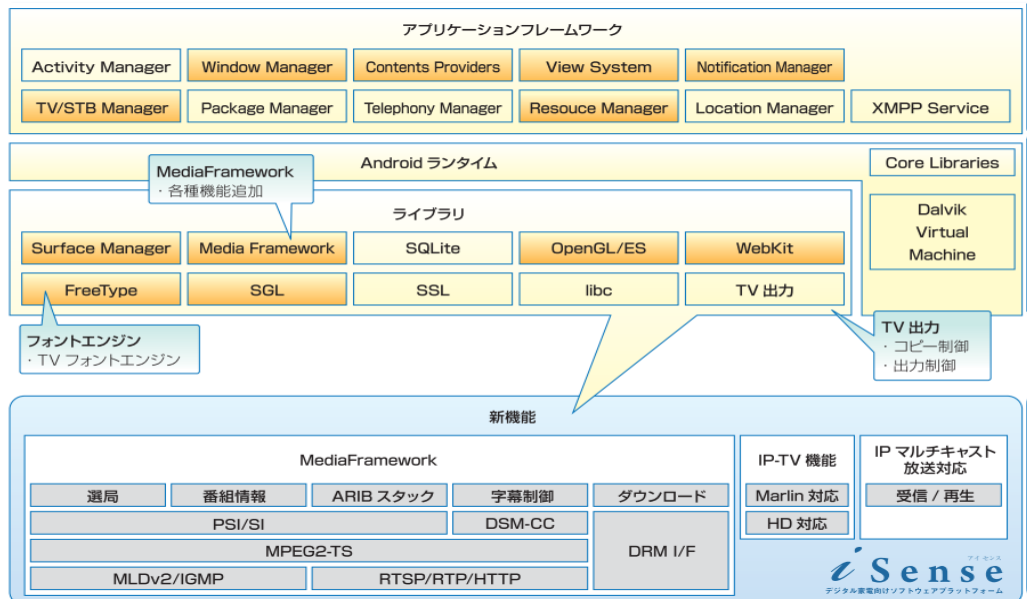

4.アプリケーション

- ・番組表アプリケーション
- ・チャンネルリストアプリケーション
- ・選局アプリケーション
- ・各種エラー表示アプリケーション

技術に夢を。未来にときめきを。

Advanced Communications

株式会社 アドバンスト・コミュニケーションズ

www.adcom.co.jp